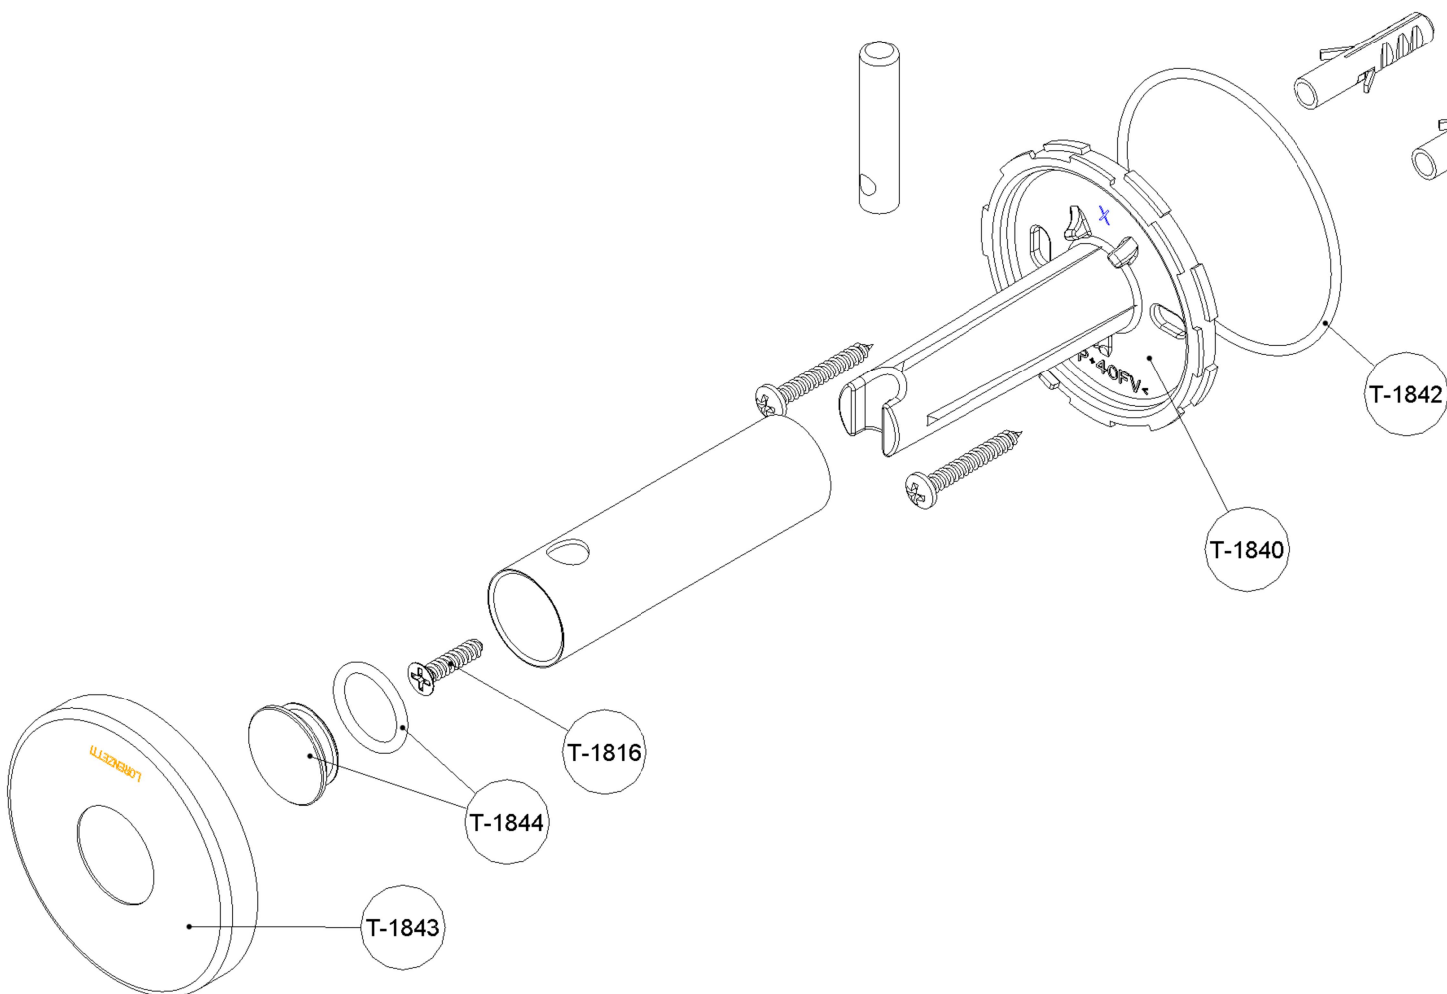

FICHA TÉCNICA

LOREN FOLK

CABIDE
2060 C48

DESCRIÇÃO

O cabide, assim como todos os acessórios da linha Loren Folk, foi projetado para se adaptar em harmonia com o estilo do banheiro ou lavabo, seja ele minimalista, contemporâneo ou tradicional.

GARANTIA
12
anos

ESPECIFICAÇÕES TÉCNICAS

ACABAMENTO	AÇO INOX POLIDO
TIPO DE FIXAÇÃO	FURAÇÃO NA PAREDE
MATERIAIS DE FABRICAÇÃO	AÇO INOX, ELASTÔMEROS E PLÁSTICOS DE ENGENHARIA
CARGA MÁXIMA	10,0 kg
PESO DO PRODUTO	79,0 g

DESENHO TÉCNICO

PEÇAS DE REPOSIÇÃO

T-1816	PARAFUSO
T-1840	BASE LONGA
T-1842	ANEL DE FIXAÇÃO DA CANOPLA
T-1843	CANOPLA
T-1844	TAMPA DE ACABAMENTO COM ANEL DE FIXAÇÃO

Para mais informações, entre em contato com o Serviço Autorizado Lorenzetti através do 0800 016 0211 ou consulte uma Rede Autorizada Lorenzetti