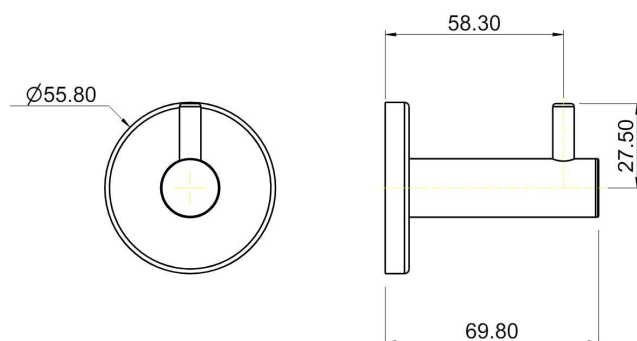

GARANTIA
12
anos

ESPECIFICAÇÕES TÉCNICAS

ACABAMENTO	AÇO INOX POLIDO
TIPO DE FIXAÇÃO	FURAÇÃO NA PAREDE
MATERIAIS DE FABRICAÇÃO	AÇO INOX, ELASTÔMEROS E PLÁSTICOS DE ENGENHARIA
CARGA MÁXIMA	10,0 kg
PESO DO PRODUTO	79,0 g

DESENHO TÉCNICO

PEÇAS DE REPOSIÇÃO

T-1816	PARAFUSO
T-1840	BASE LONGA
T-1842	ANEL DE FIXAÇÃO DA CANOPLA
T-1843	CANOPLA
T-1844	TAMPA DE ACABAMENTO COM ANEL DE FIXAÇÃO

Para mais informações, entre em contato com o Serviço Autorizado Lorenzetti através do 0800 016 0211 ou consulte uma Rede Autorizada Lorenzetti