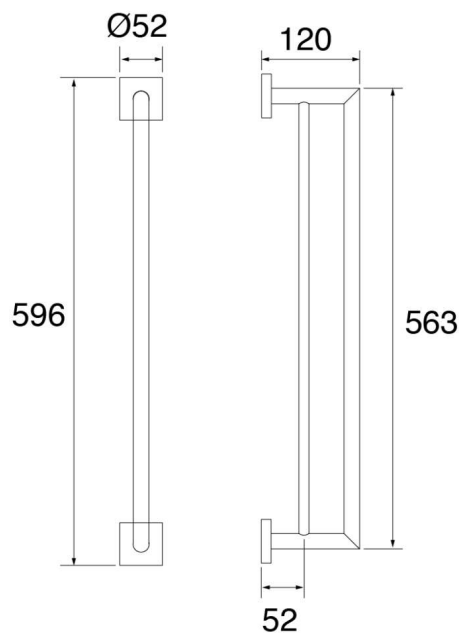

FICHA TÉCNICA

LOREN LOFT SQUARE

TOALHEIRO DUPLO

2042 R83

DESCRIÇÃO

A praticidade e versatilidade dos acessórios Loren Loft Square contribuem para criar espaços funcionais e organizados. Seu design minimalista com formas retas compõe um visual moderno e elegante ao ambiente.

CORES DISPONÍVEIS

ROSE
GOLD

BLACK

GARANTIA
5
anos

DESENHO TÉCNICO

ESPECIFICAÇÕES TÉCNICAS

TIPO DE FIXAÇÃO	FURAÇÃO NA PAREDE
MATERIAIS DE FABRICAÇÃO	LATÃO
CARGA MÁXIMA	5,0 kg
PESO DO PRODUTO	470 g

Para mais informações, entre em contato com o Serviço Autorizado Lorenzetti através do 0800 016 0211 ou consulte uma Rede Autorizada Lorenzetti.