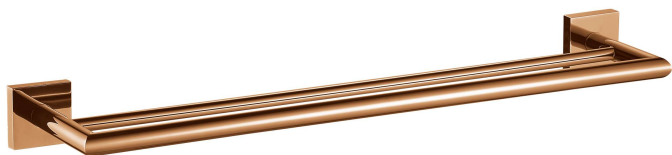

FICHA TÉCNICA

LOREN LOFT SQUARE

TOALHEIRO DUPLO

2042 R83

DESCRIÇÃO

A praticidade e versatilidade dos acessórios Loren Loft Square contribuem para criar espaços funcionais e organizados. Seu design minimalista com formas retas compõe um visual moderno e elegante ao ambiente.

TECNOLOGIAS E CARACTERÍSTICAS

- FÁCIL INSTALAÇÃO E LIMPEZA
- ALTA RESISTÊNCIA MECÂNICA E DURABILIDADE
- DESIGN CLEAN. HARMONIZA COM DIVERSOS ESTILOS DE BANHEIRO E LAVABO
- PERMITE A COLOCAÇÃO DE DUAS TOALHAS DE BANHO

CORES DISPONÍVEIS

ROSE
GOLD

BLACK

GARANTIA
5
anos

DESENHO TÉCNICO

ESPECIFICAÇÕES TÉCNICAS

TIPO DE FIXAÇÃO	FURAÇÃO NA PAREDE
MATERIAIS DE FABRICAÇÃO	LATÃO
CARGA MÁXIMA	5,0 kg
PESO DO PRODUTO	470 g

Para mais informações, entre em contato com o Serviço Autorizado Lorenzetti através do 0800 016 0211 ou consulte uma Rede Autorizada Lorenzetti.