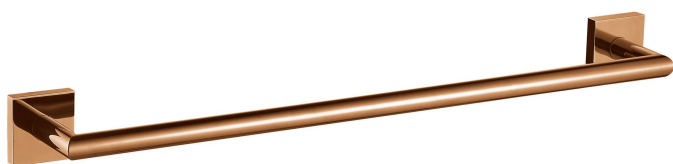

FICHA TÉCNICA

LOREN LOFT SQUARE

TOALHEIRO
2040 R83

DESCRIÇÃO

A praticidade e versatilidade dos acessórios Loren Loft Square contribuem para criar espaços funcionais e organizados. Seu design minimalista com formas retas compõe um visual moderno e elegante ao ambiente.

TECNOLOGIAS E CARACTERÍSTICAS

- FÁCIL INSTALAÇÃO E LIMPEZA
- ALTA RESISTÊNCIA MECÂNICA E DURABILIDADE
- DESIGN CLEAN. HARMONIZA COM DIVERSOS ESTILOS DE BANHEIRO E LAVABO

CORES DISPONÍVEIS

ROSE
GOLD

BLACK

GARANTIA
5
anos