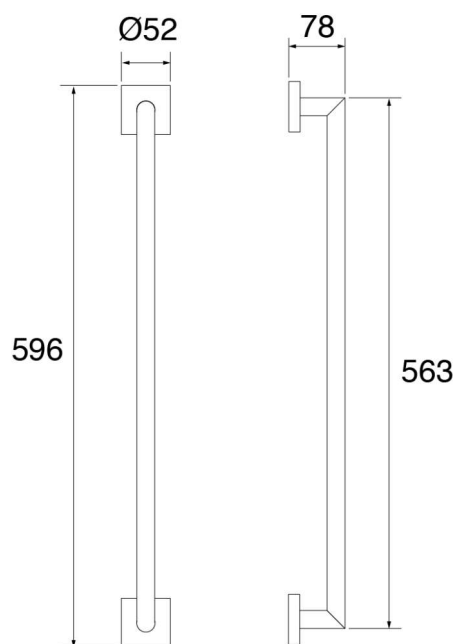

FICHA TÉCNICA

LOREN LOFT SQUARE

TOALHEIRO
2040 R83

DESCRIÇÃO

A praticidade e versatilidade dos acessórios Loren Loft Square contribuem para criar espaços funcionais e organizados. Seu design minimalista com formas retas compõe um visual moderno e elegante ao ambiente.

DESENHO TÉCNICO

ESPECIFICAÇÕES TÉCNICAS

TIPO DE FIXAÇÃO	FURAÇÃO NA PAREDE
MATERIAIS DE FABRICAÇÃO	LATÃO
CARGA MÁXIMA	5,0 kg
PESO DO PRODUTO	390 g

Para mais informações, entre em contato com o Serviço Autorizado Lorenzetti através do 0800 016 0211 ou consulte uma Rede Autorizada Lorenzetti.