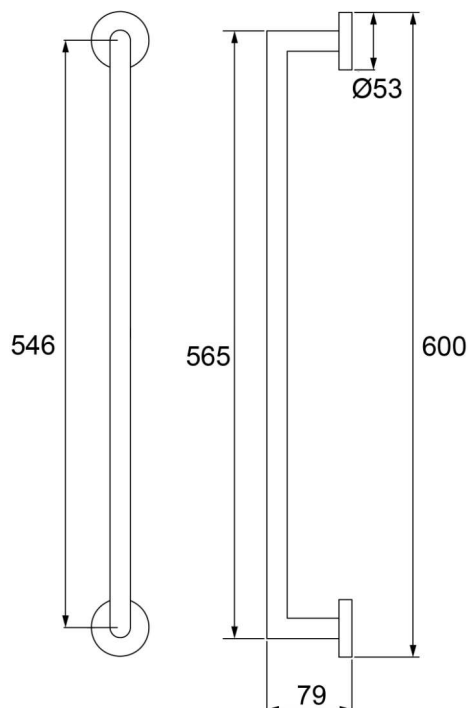

NÍQUEL
ESCOVADO

BLACK

GARANTIA
5
anos

ESPECIFICAÇÕES TÉCNICAS

TIPO DE FIXAÇÃO	FURAÇÃO NA PAREDE
MATERIAIS DE FABRICAÇÃO	LATÃO
CARGA MÁXIMA	5,0 kg
PESO DO PRODUTO	390,0 g

DESENHO TÉCNICO

Para mais informações, entre em contato com o Serviço Autorizado Lorenzetti através do 0800 016 0211 ou consulte uma Rede Autorizada Lorenzetti.