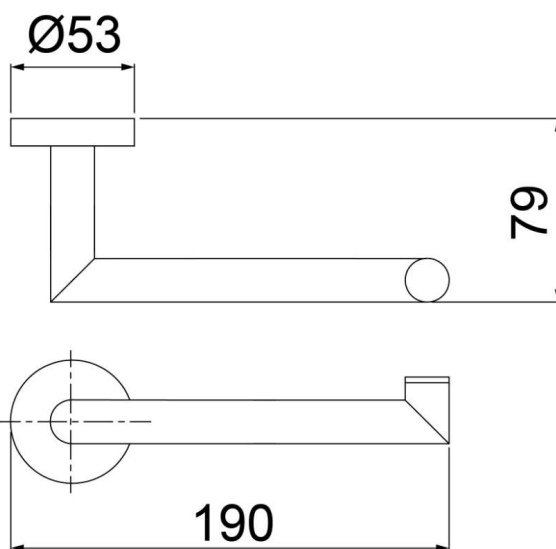

### ESPECIFICAÇÕES TÉCNICAS

<b>TIPO DE FIXAÇÃO</b>	FURAÇÃO NA PAREDE
<b>MATERIAIS DE FABRICAÇÃO</b>	LATÃO
<b>CARGA MÁXIMA</b>	5,0 kg
<b>PESO DO PRODUTO</b>	184,0 g

Para mais informações, entre em contato com o Serviço Autorizado Lorenzetti através do 0800 016 0211 ou consulte uma Rede Autorizada Lorenzetti.