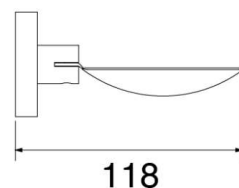

CORES DISPONÍVEIS

ROSE
GOLD

BLACK

GARANTIA
5
anos

DESENHO TÉCNICO

ESPECIFICAÇÕES TÉCNICAS

TIPO DE FIXAÇÃO	FURAÇÃO NA PAREDE
MATERIAIS DE FABRICAÇÃO	LATÃO
CARGA MÁXIMA	5,0 kg
PESO DO PRODUTO	92,8 g

Para mais informações, entre em contato com o Serviço Autorizado Lorenzetti através do 0800 016 0211 ou consulte uma Rede Autorizada Lorenzetti.