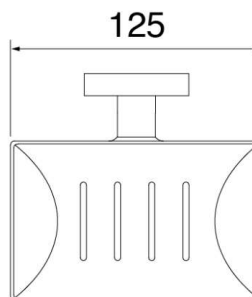

FICHA TÉCNICA

LOREN LOFT SQUARE

SABONETEIRA
2008 R83

DESCRIÇÃO

A praticidade e versatilidade dos acessórios Loren Loft Square contribuem para criar espaços funcionais e organizados. Seu design minimalista com formas retas compõe um visual moderno e elegante ao ambiente.

CORES DISPONÍVEIS

ROSE
GOLD

BLACK

GARANTIA
5
anos

DESENHO TÉCNICO

ESPECIFICAÇÕES TÉCNICAS

TIPO DE FIXAÇÃO	FURAÇÃO NA PAREDE
MATERIAIS DE FABRICAÇÃO	LATÃO
CARGA MÁXIMA	5,0 kg
PESO DO PRODUTO	92,8 g

Para mais informações, entre em contato com o Serviço Autorizado Lorenzetti através do 0800 016 0211 ou consulte uma Rede Autorizada Lorenzetti.