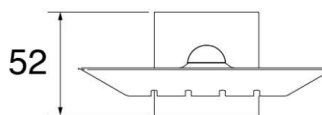

CORES DISPONÍVEIS

ROSE
GOLD

BLACK

GARANTIA
5
anos

DESENHO TÉCNICO

ESPECIFICAÇÕES TÉCNICAS

TIPO DE FIXAÇÃO	FURAÇÃO NA PAREDE
MATERIAIS DE FABRICAÇÃO	LATÃO
CARGA MÁXIMA	5,0 kg
PESO DO PRODUTO	92,8 g

Para mais informações, entre em contato com o Serviço Autorizado Lorenzetti através do 0800 016 0211 ou consulte uma Rede Autorizada Lorenzetti.