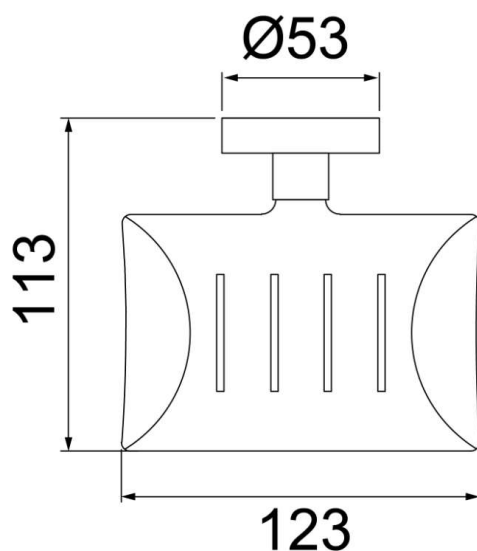

DESENHO TÉCNICO

ESPECIFICAÇÕES TÉCNICAS

TIPO DE FIXAÇÃO	FURAÇÃO NA PAREDE
MATERIAIS DE FABRICAÇÃO	LATÃO
CARGA MÁXIMA	5,0 kg
PESO DO PRODUTO	92,8 g

Para mais informações, entre em contato com o Serviço Autorizado Lorenzetti através do 0800 016 0211 ou consulte uma Rede Autorizada Lorenzetti.