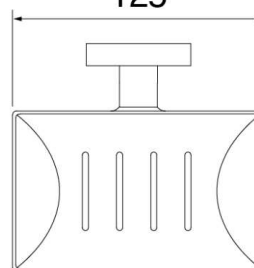

## DESENHO TÉCNICO

118

125

## ESPECIFICAÇÕES TÉCNICAS

<b>TIPO DE FIXAÇÃO</b>	FURAÇÃO NA PAREDE
<b>MATERIAIS DE FABRICAÇÃO</b>	LATÃO
<b>CARGA MÁXIMA</b>	5,0 kg
<b>PESO DO PRODUTO</b>	92,8 g

Para mais informações, entre em contato com o Serviço Autorizado Lorenzetti através do 0800 016 0211 ou consulte uma Rede Autorizada Lorenzetti.